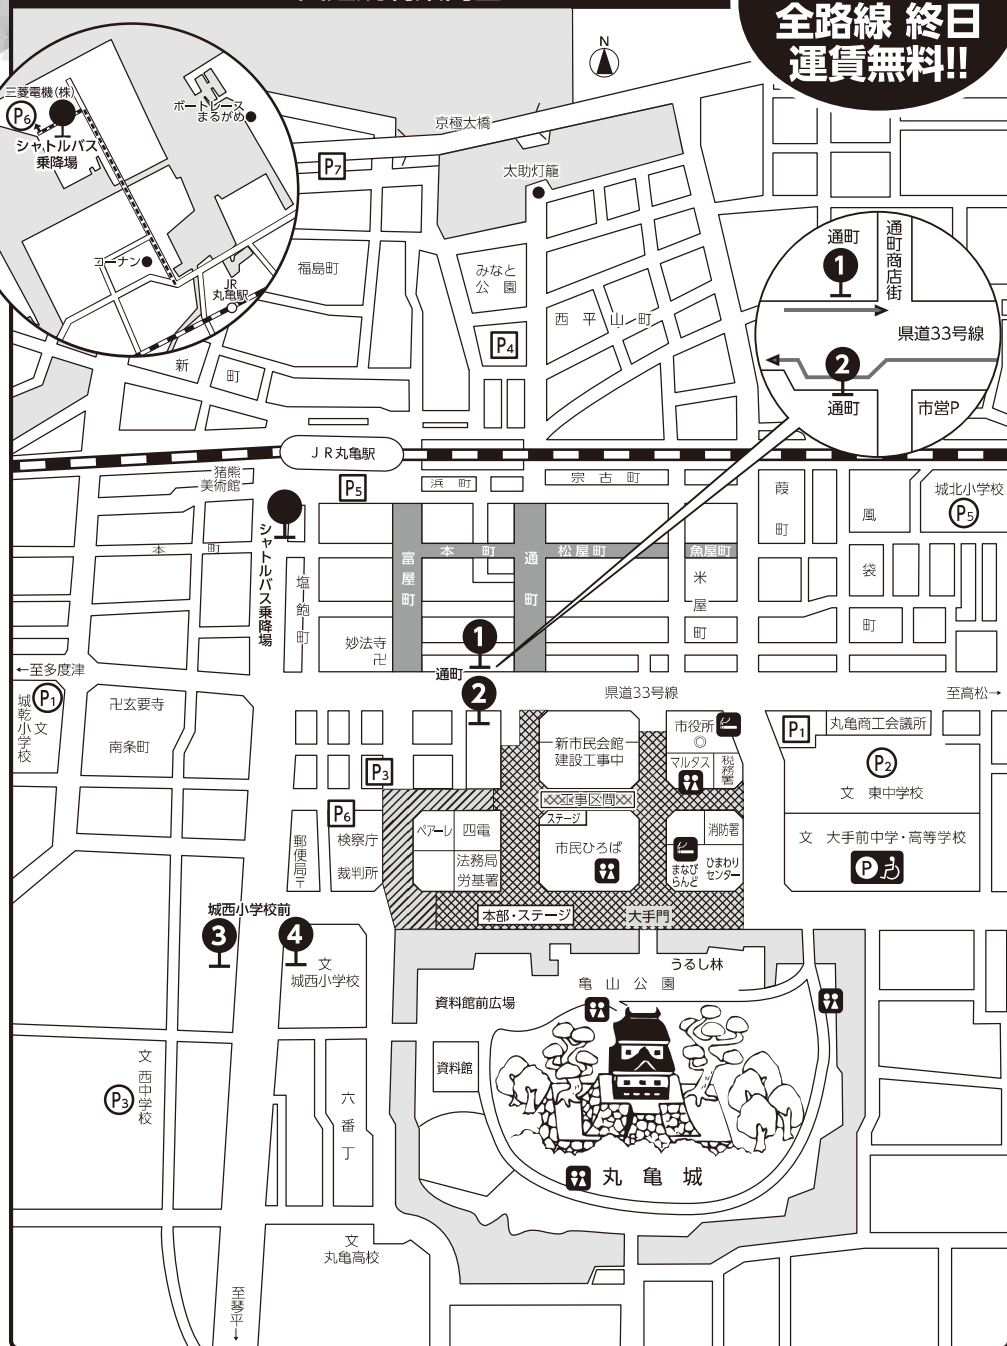

交通規制・バス・駐車場などのご案内

5/3・4のみ
市内コミュニティバス
全路線 終日
運賃無料!!

交通規制案内図

当日は、大変混雑が予想されます。
積み残しが発生する場合がございますので時間にゆとりを持ってお越し下さい。

道路

●歩行者用道路

 (3日 10:00~20:30)
(4日 10:00~19:30)

 (3日 10:00~13:00)

●商店街(歩行者用道路)

 7:00~22:00

コミュニティバス

●臨時バス停留所 (1) (2)

レオマ宇多津線 ①② 丸亀垂水線 ①②③④

丸亀東線 ①② 綾歌宇多津線 ①②

丸亀西線 ①②

2日~4日 「丸亀通町」バス停留所を休止いたします。
臨時バス停留所 ①~④をご利用ください。

2日~4日 「マルタス前」バス停留所を休止いたします。
臨時バス停留所 ①~②をご利用ください。

3日~4日 「丸亀城前」バス停留所を休止いたします。
臨時バス停留所 ①~②をご利用ください。

コミュニティバス時刻表は、丸亀お城まつりホームページをご確認ください。
※満員の場合は、あらかじめ、ご了承ください。

無料シャトルバス

●三菱電機(株)⇄丸亀駅前バス停(空港行)シャトルバス運行表

出発場所	始発	10:00から	最終便
三菱電機(株)※1	9:00※2	20分間隔で運行します	(3日 21:00)
丸亀駅前バス停(空港行)	10:00	20分間隔で運行します	(4日 20:20)

※1 無料駐車場がありますので、ご利用ください。

※2 9:00~10:00までの間はバスが満員になり次第出発します。

駐車場

- お城の中は指定車両以外進入できません。
- 駐車場に限りがございますので、なるべく車以外の交通手段をご利用ください。
- 会場周辺の道路は全て駐車禁止です。
- 雨天時、学校の運動場を開放できない場合があります。
- 近隣商業施設や住宅地域での駐車は迷惑となりますので、ご遠慮ください。