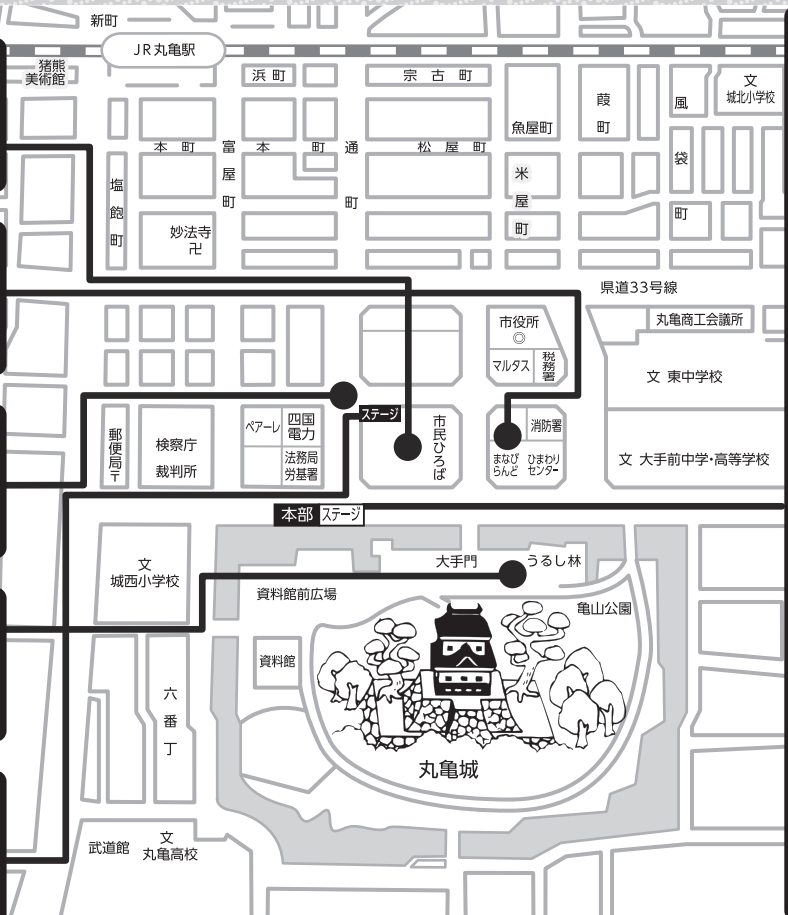

EVENT GUIDE

丸亀お城まつり イベントガイド

※新型コロナの影響により、イベント内容等が変更や中止になる場合がございます。

市民ひろば(芝生ゾーン)

3日 10:00~18:00 丸亀城下町こだわり大物産展 P8
4日

まなびらんど(生涯学習センター駐車場)

4日 10:00~16:00 「はたらく車」車両展示 P9
※警察のみ11:00~16:00

市民ひろば周辺

3日 3日 11:00~19:00 大道芸人たちの“ゲリラ”パフォーマンス P16
4日 4日 11:00~19:30

丸亀城内一円

3日 9:00~21:00 丸亀お城村 P18~21
4日 9:00~17:00

市民ひろば北側エリア

4日 10:00~10:50 獅子舞 競演 P22
13:00~14:00 田村淳 トークショー P24

お堀端ステージ周辺

3日

10:00~10:30	オープニングセレモニー	
10:30~12:30	まんでがんがんだ行進	P10~P11
	・キッズパレード	P10
	・マーチングバンド&人力車パレード	P10
	・大名行列	P11
	・ふるさとの太鼓台	P11
12:45~13:25	香川県警音楽隊コンサート	P12
13:45~14:25	尽誠学園吹奏楽部ミニコンサート	P12
14:45~15:25	陸上自衛隊第14音楽隊コンサート	P13
15:45~16:15	STU48ライブ	P13
16:45~20:30	丸亀おどりフリースタイル	P14

4日

10:00~10:30	王様戦隊キングオージャー ショー 1部	P22
11:00~11:30	ヤドンのクイズ大会 1部	P23
12:00~12:30	ポートルースまるがめPRコーナー	P23
14:30~15:00	王様戦隊キングオージャー ショー 2部	P22
15:30~16:00	ヤドンのクイズ大会 2部	P23
16:30~17:30	尽誠学園 和太鼓部とアスパラ王子/大森翔太	P24
18:00~19:30	よしもとお笑い芸人ステージ	P25