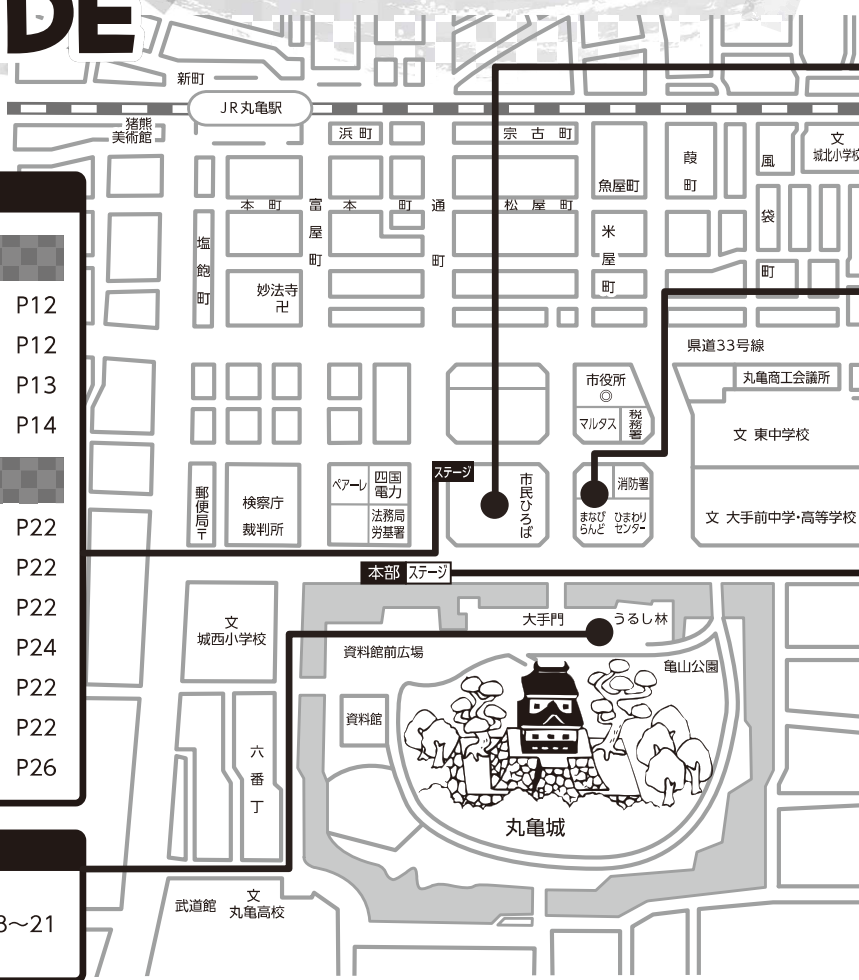

EVENT GUIDE

丸亀お城まつり イベントガイド

市民ひろば北側エリア		
3日	13:15~14:00	香川県警察音楽隊コンサート P12
	14:20~15:05	尽誠学園高等学校吹奏楽部ミニコンサート P12
	15:25~16:10	陸上自衛隊第14音楽隊コンサート P13
	16:30~20:00	まるがめ娑婆羅ダンス P14
4日	10:00~10:50	獅子舞 演舞 P22
	11:30~12:00	爆上戦隊ブンブンジャー ショー 1部 P22
	12:30~13:00	わんだふるぷりきゅあ! ショー 1部 P22
	13:30~14:30	吉本新喜劇 P24
	15:00~15:30	爆上戦隊ブンブンジャー ショー 2部 P22
	16:00~16:30	わんだふるぷりきゅあ! ショー 2部 P22
	17:00~19:00	よしもと芸人お笑いステージ P26

丸亀城一円		
3日	9:00~20:30	丸亀お城村 P18~21
4日	9:00~17:00	

市民ひろば(芝生ゾーン)		
3日	10:00~18:00	丸亀城下町こだわり大物産展 P8
4日		

まなびらんど(生涯学習センター駐車場)		
4日	10:00~16:00	「はたらく車」車両展示 P8

お堀端ステージ周辺		
3日	10:00~10:30	オープニングセレモニー
	10:30~13:00	まんでガンガン大行進 P10~P11
		・キッズ大パレード P10
		・マーチングバンド&人力車パレード P10
		・大名行列 P11
		・ふるさとの太鼓台 P11
	13:00~16:15	大道芸人toミュージシャンによるゲリラパフォーマンス P17
	16:30~20:00	まるがめ娑婆羅ダンス P14
4日	10:00~10:50	獅子舞 演舞 P22
	11:00~13:30	大道芸人toミュージシャンによるゲリラパフォーマンス P17
	14:30~19:00	大道芸人toミュージシャンによるゲリラパフォーマンス P17

協賛イベント

時間	行事名	場所
5/3	丸亀市消防フェスティバル	丸亀市北消防署訓練場 (消防本部南)
	消防団車両による放水体験 はしご車展示及びバスケット搭乗体験(整理券配布) 救助工作車・機動二輪車展示 地震車体験 等	
5/3・4	将棋大会(5/3・小学生の部) (5/4・一般の部)	まなびらんど
5/4	お茶会 表千家流茶道表讃会	まなびらんど
	お茶会 茶道裏千家淡交会香川青年部	ひまわりセンター

時間	行事名	場所
5/3・4	9:30~16:30 ※最終日は16:00まで	書道展 資料館
5/3・4	9:30~17:00 ※最終日は16:00まで	絵画展 ちぎり絵展
		バラ展 華道展
		帯結び展 陶芸展
		サヌキ彫り展 写真展
[子ども、親子向けのイベント等も開催]		